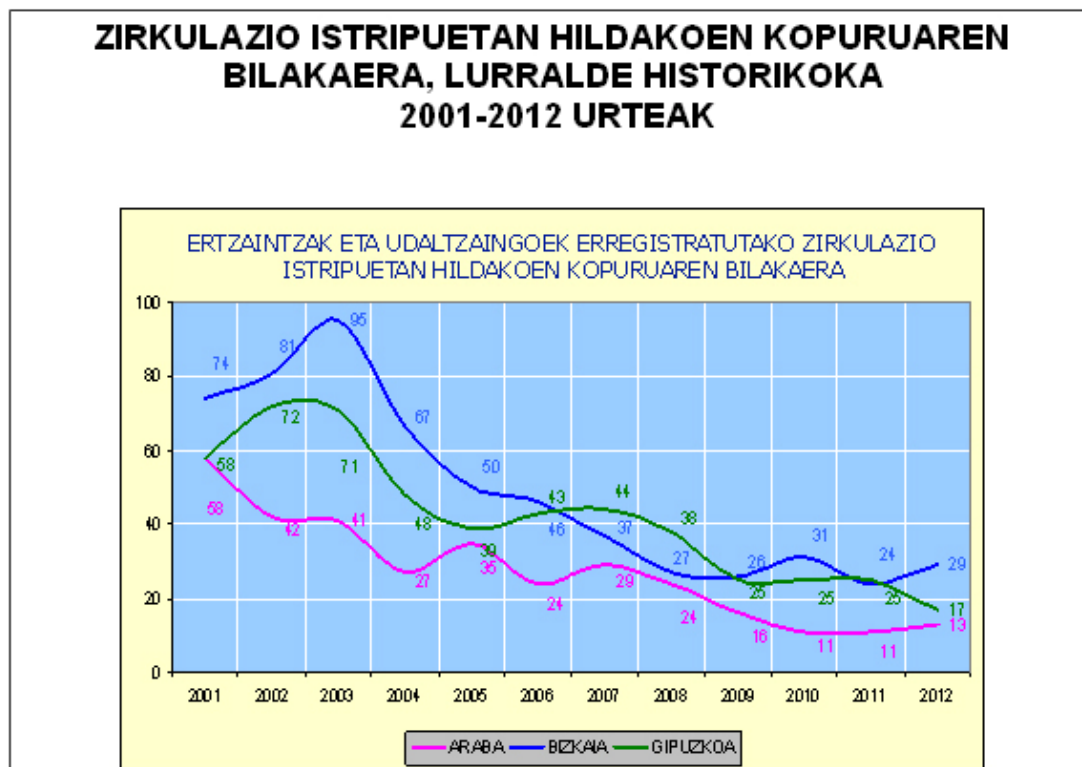

3. GRAFIKOA