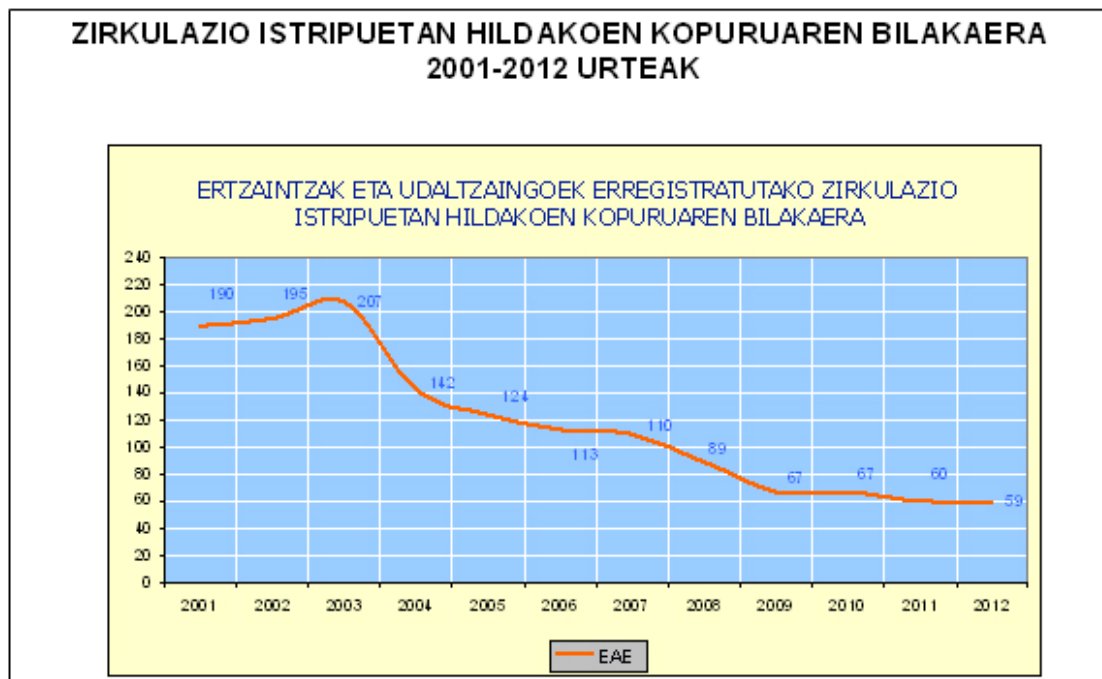

2. GRAFIKOA