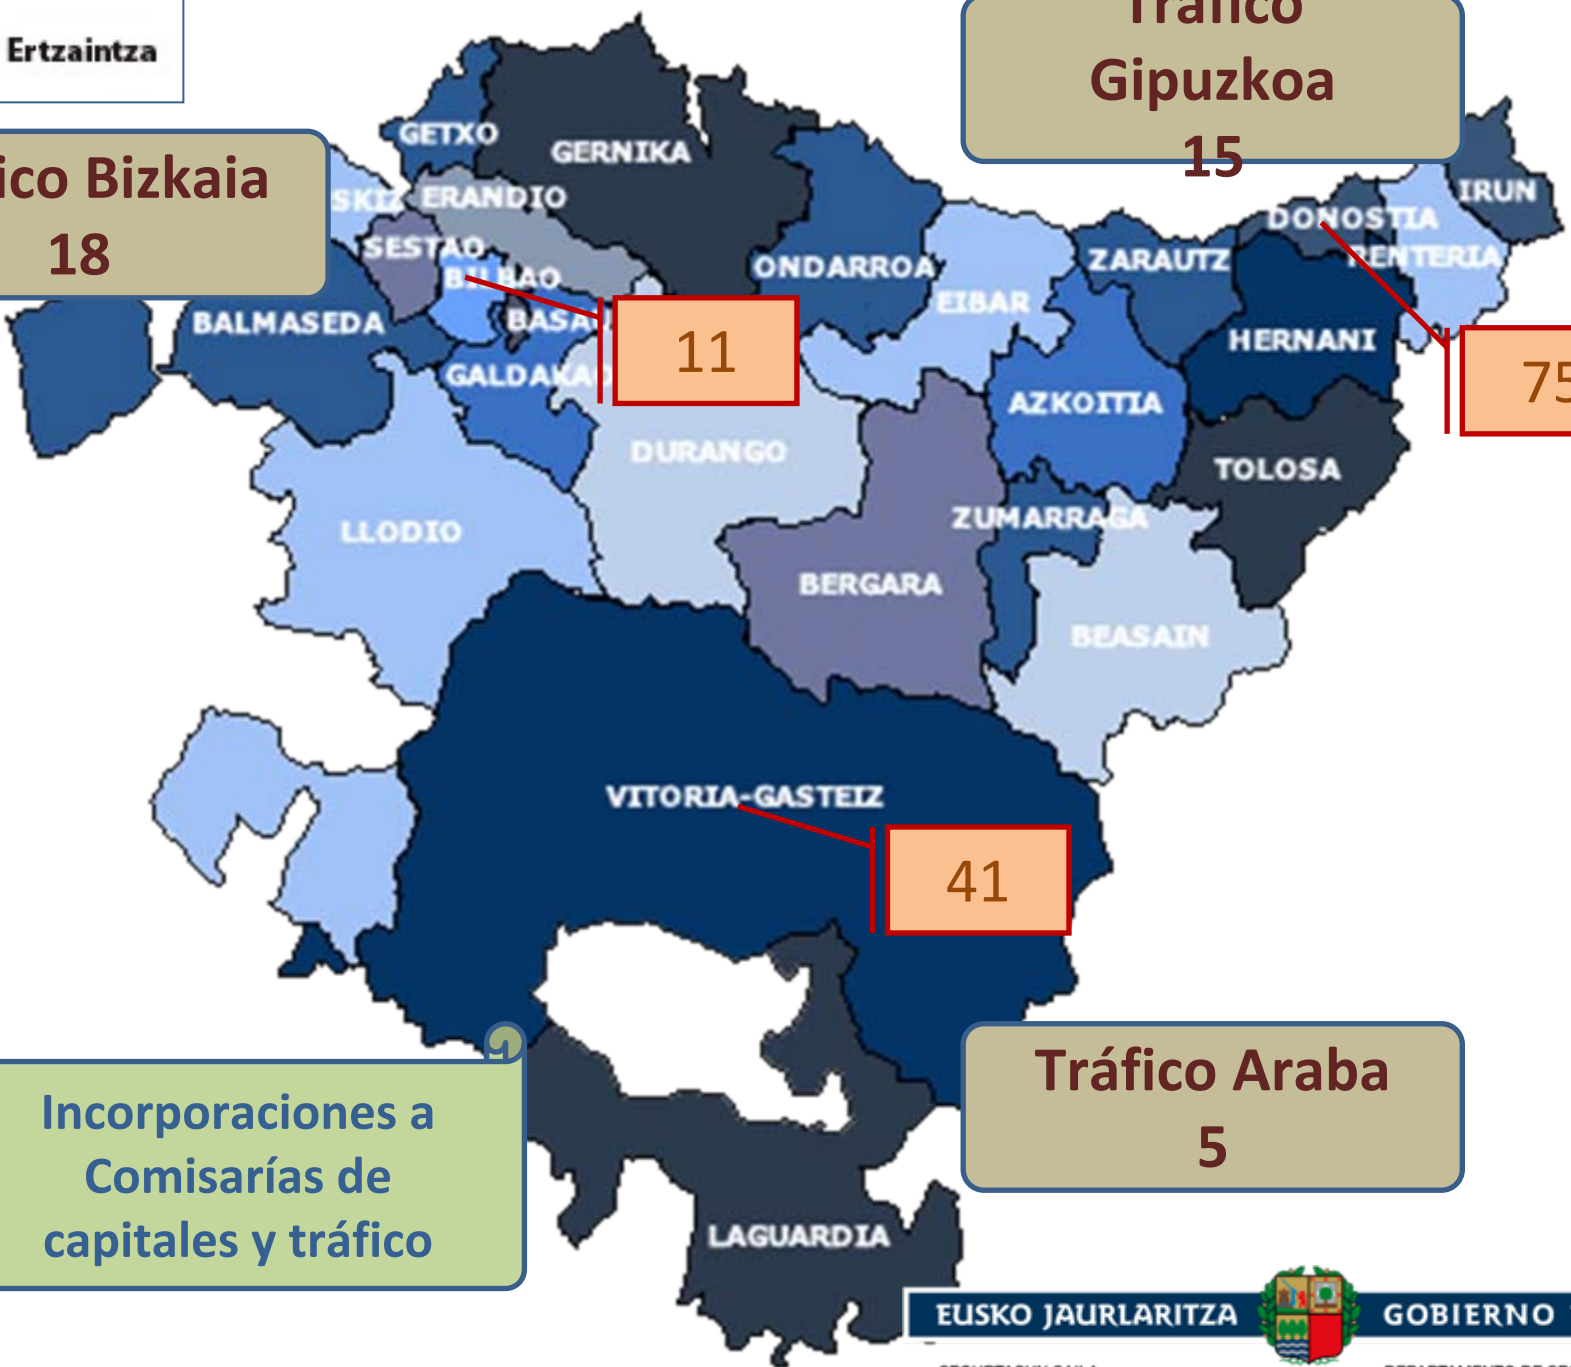

Ertzaintza

Comisarías con más de 10 incorporaciones

Tráfico Bizkaia
18

Tráfico Gipuzkoa
15

11

75

41

Tráfico Araba
5

Incorporaciones a
Comisarías de
capitales y tráfico

Tráfico Gipuzkoa
15

Incorporaciones a
Comisariás y Tráfico
de Gipuzkoa

Tráfico Bizkaia
18

Incorporaciones a Comisarías y Tráfico de Bizkaia

Ertzaintza

Tráfico Araba
5

**Incorporaciones a
Comisariás y Tráfico
de Araba**

Destinos del despliegue de la ERTZAINTEZA

3 de julio 2013

23ª Promoción

221

[Primer destino]

Unidad de protección

68

Unidad de Acompañamiento

102

DESTINOS	ESCOLTAS		ACOMPAÑANTES		23ª		TOTAL
	AD	Sin AD	AD	Sin AD	Los que estaban en BM y BR	Los que no se mueven	
BIZKAIA							59
Tráfico Bizkaia						18	18
Balmaseda		1					1
Basauri		1	2				3
Bilbao			11				11
Durango			2				2
Erandio			2				2
Galdakao			1				1
Gernika			2				2
Getxo			2				2
Iurreta-BM	1		1				2
Muskiz	1		4				5
Ondarroa	3	3	2				8
Sestao			2				2
ARABA							54
U. Intervención	4						4
U. Seguridad Edif.			4				4
Tráfico Araba						5	5
Vitoria-Gasteiz	8	5	26	2			41
GIPUZKOA							278
Tráfico Gipuzkoa						15	15
Donostia-SS	7	5	17		19	27	75
Azkoitia	4		1			2	7
Beasain	6	3	3			2	14
Bergara	2	1	1		16	9	29
Eibar	1		6			5	12
Hernani	4		2		14	21	41
Irun	2		2		7	18	29
Renteria	1	1	2		15	17	36
Tolosa		1	2			3	6
Zarautz	1		1		4	3	9
Zumarraga	2		2			1	5
TOTAL	47	21	100	2	75	146	391
	68		102		221		391