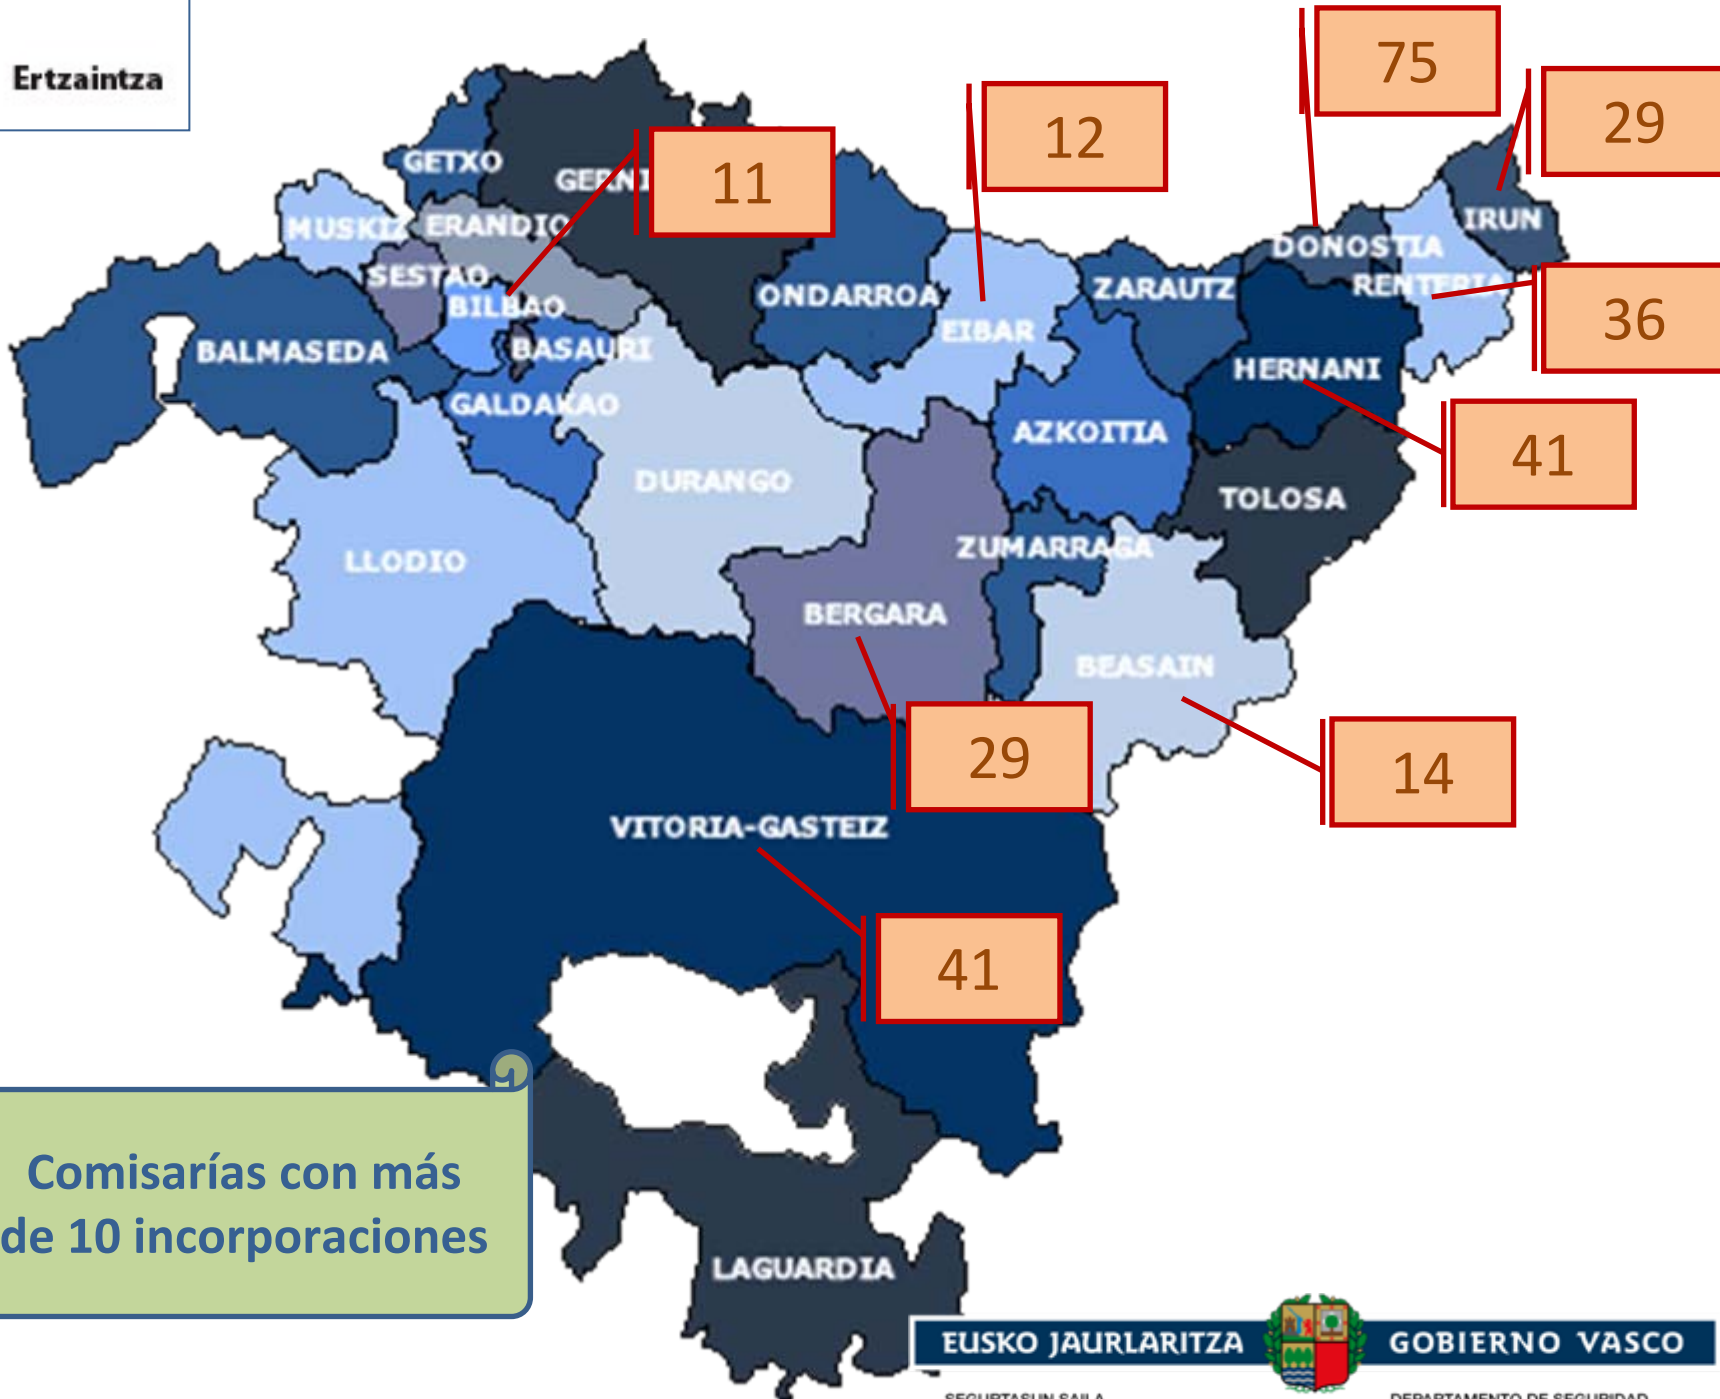

Ertzaintza

Comisarías con más de 10 incorporaciones

Tráfico Bizkaia
18

Tráfico Gipuzkoa
15

11

75

41

Tráfico Araba
5

Incorporaciones a
Comisarías de
capitales y tráfico

Tráfico Gipuzkoa
15

Incorporaciones a
Comisariás y Tráfico
de Gipuzkoa

Tráfico Bizkaia
18

Incorporaciones a Comisarías y Tráfico de Bizkaia

Ertzaintza

Tráfico Araba
5

**Incorporaciones a
Comisariás y Tráfico
de Araba**

Destinos del despliegue de la ERTZAINTEZA

3 de julio 2013

23ª Promoción

221

[Primer destino]

Unidad de protección

68

Unidad de Acompañamiento

102

DESTINOS	ESCOLTAS		ACOMPAÑANTES		23ª		TOTAL
	AD	Sin AD	AD	Sin AD	Los que estaban en BM y BR	Los que no se mueven	
BIZKAIA							59
Tráfico Bizkaia						18	18
Balmaseda		1					1
Basauri		1	2				3
Bilbao			11				11
Durango			2				2
Erandio			2				2
Galdakao			1				1
Gernika			2				2
Getxo			2				2
Iurreta-BM	1		1				2
Muskiz	1		4				5
Ondarroa	3	3	2				8
Sestao			2				2
ARABA							54
U. Intervención	4						4
U. Seguridad Edif.			4				4
Tráfico Araba						5	5
Vitoria-Gasteiz	8	5	26	2			41
GIPUZKOA							278
Tráfico Gipuzkoa						15	15
Donostia-SS	7	5	17		19	27	75
Azkoitia	4		1			2	7
Beasain	6	3	3			2	14
Bergara	2	1	1		16	9	29
Eibar	1		6			5	12
Hernani	4		2		14	21	41
Irun	2		2		7	18	29
Renteria	1	1	2		15	17	36
Tolosa		1	2			3	6
Zarautz	1		1		4	3	9
Zumarraga	2		2			1	5
TOTAL	47	21	100	2	75	146	391
	68		102		221		391