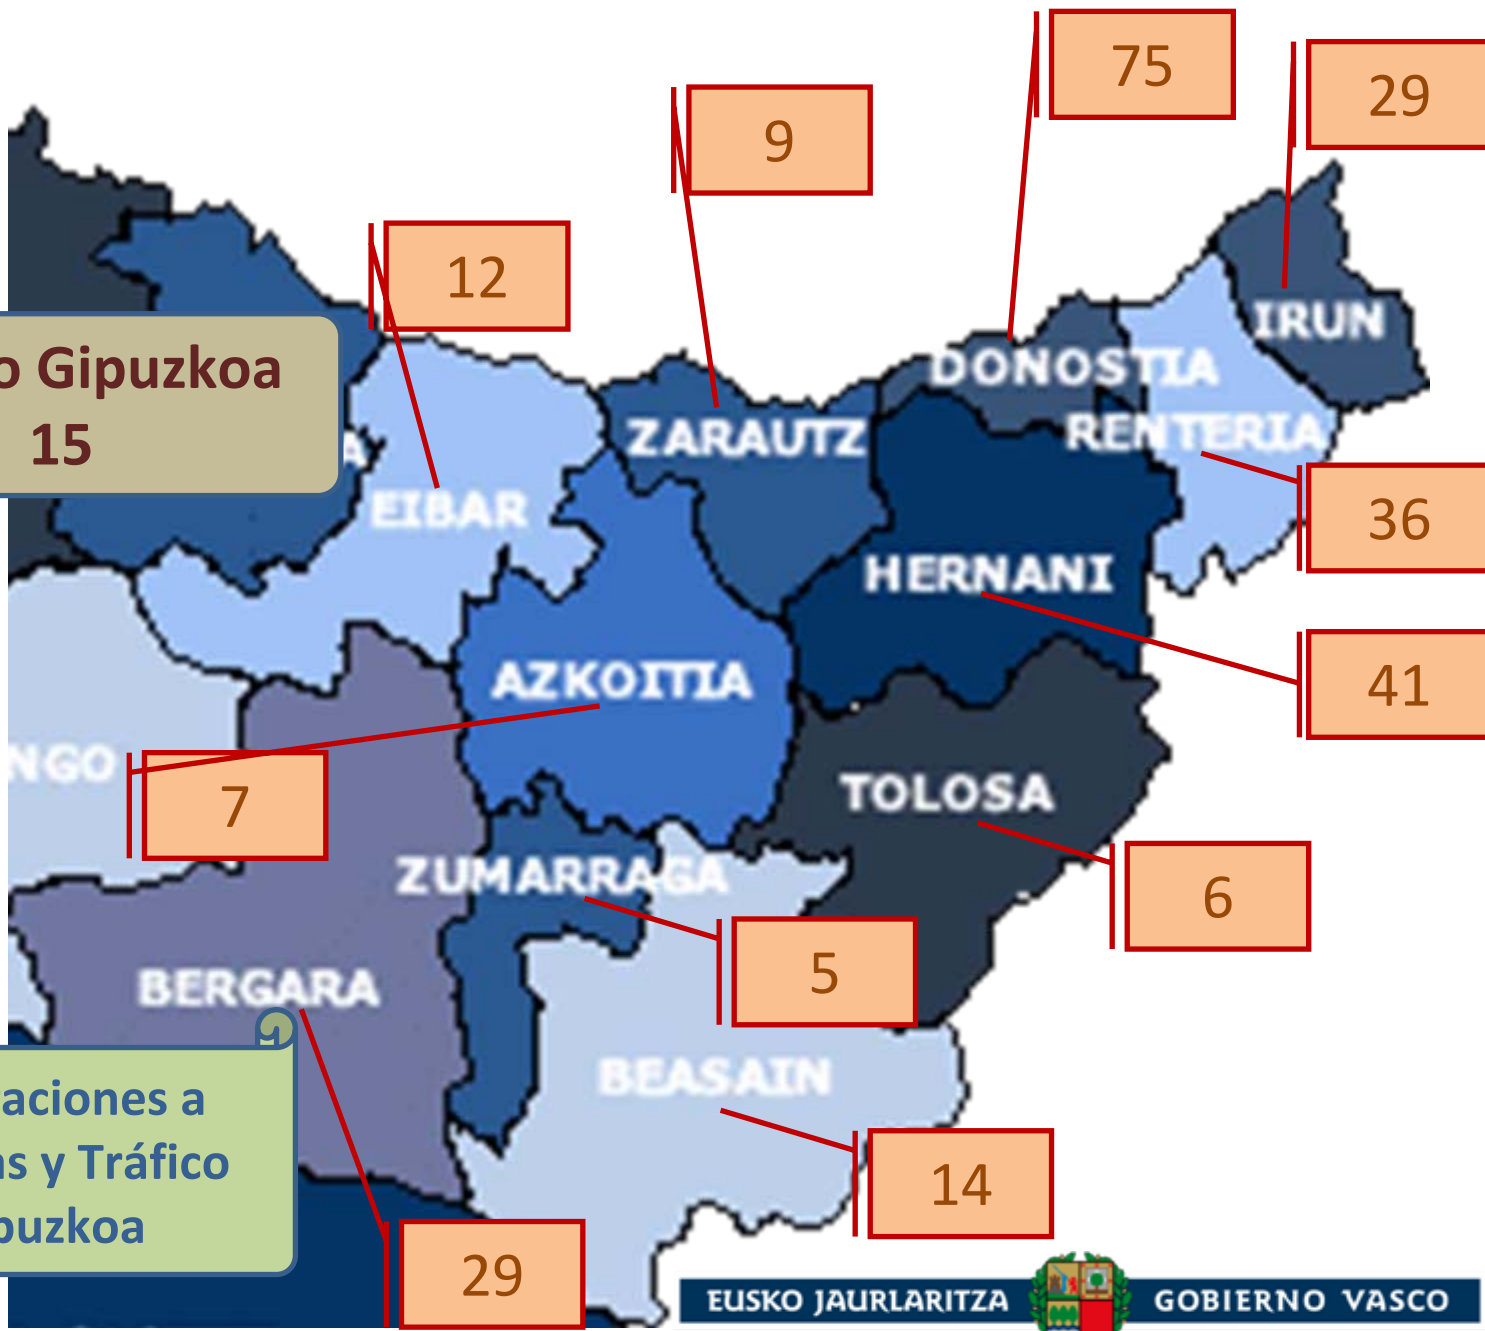

Ertzaintza

Comisarías con más de 10 incorporaciones

Tráfico Bizkaia
18

Tráfico Gipuzkoa
15

11

75

41

Tráfico Araba
5

Incorporaciones a
Comisarías de
capitales y tráfico

Tráfico Gipuzkoa
15

Incorporaciones a
Comisariás y Tráfico
de Gipuzkoa

Tráfico Bizkaia
18

Incorporaciones a Comisarías y Tráfico de Bizkaia

Ertzaintza

Tráfico Araba
5

**Incorporaciones a
Comisariás y Tráfico
de Araba**

Destinos del despliegue de la ERTZAINTEZA

3 de julio 2013

23ª Promoción

221

[Primer destino]

Unidad de protección

68

Unidad de Acompañamiento

102

DESTINOS	ESCOLTAS		ACOMPAÑANTES		23ª		TOTAL
	AD	Sin AD	AD	Sin AD	Los que estaban en BM y BR	Los que no se mueven	
BIZKAIA							59
Tráfico Bizkaia						18	18
Balmaseda		1					1
Basauri		1	2				3
Bilbao			11				11
Durango			2				2
Erandio			2				2
Galdakao			1				1
Gernika			2				2
Getxo			2				2
Iurreta-BM	1		1				2
Muskiz	1		4				5
Ondarroa	3	3	2				8
Sestao			2				2
ARABA							54
U. Intervención	4						4
U. Seguridad Edif.			4				4
Tráfico Araba						5	5
Vitoria-Gasteiz	8	5	26	2			41
GIPUZKOA							278
Tráfico Gipuzkoa						15	15
Donostia-SS	7	5	17		19	27	75
Azkoitia	4		1			2	7
Beasain	6	3	3			2	14
Bergara	2	1	1		16	9	29
Eibar	1		6			5	12
Hernani	4		2		14	21	41
Irun	2		2		7	18	29
Renteria	1	1	2		15	17	36
Tolosa		1	2			3	6
Zarautz	1		1		4	3	9
Zumarraga	2		2			1	5
TOTAL	47	21	100	2	75	146	391
	68		102		221		391