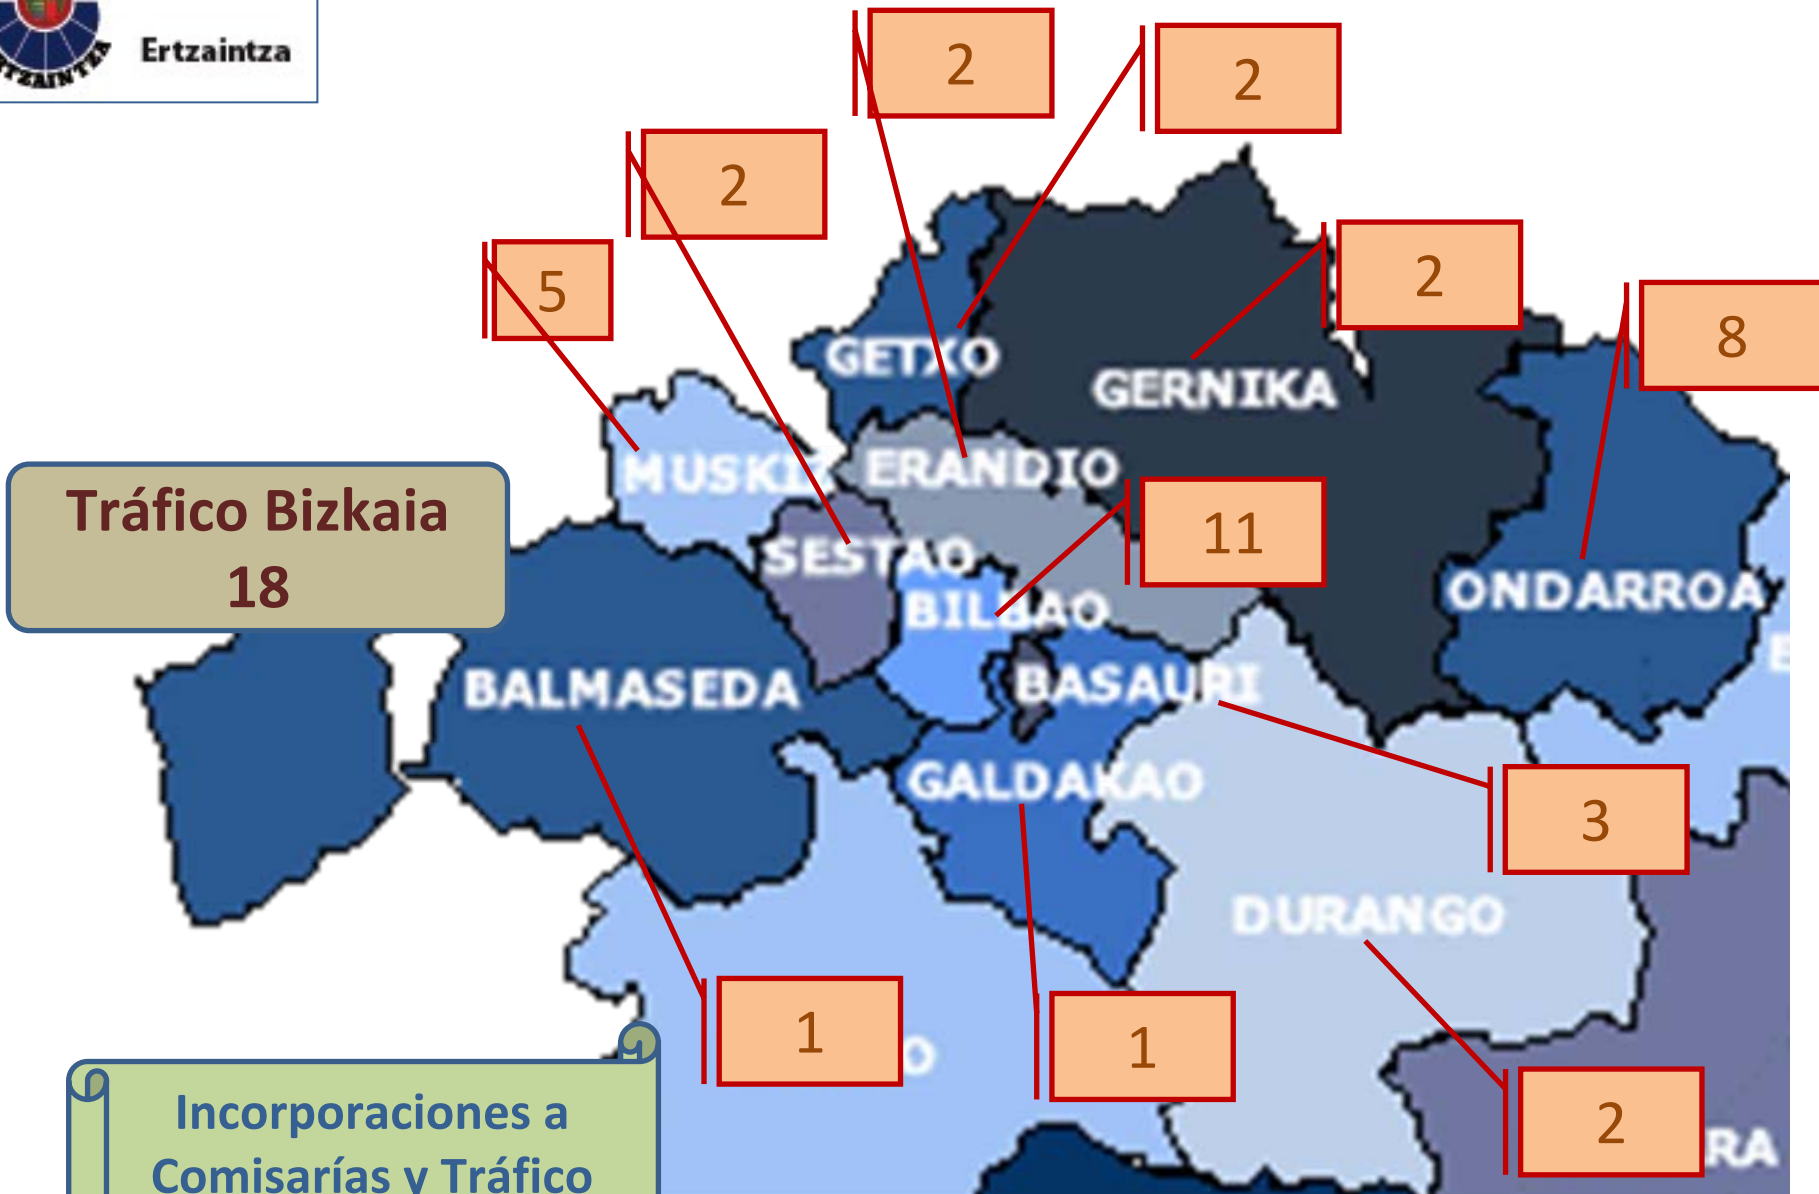

Ertzaintza

Comisarías con más de 10 incorporaciones

Tráfico Bizkaia
18

Tráfico Gipuzkoa
15

11

75

41

Tráfico Araba
5

Incorporaciones a
Comisarías de
capitales y tráfico

Tráfico Gipuzkoa
15

Incorporaciones a
Comisariás y Tráfico
de Gipuzkoa

Tráfico Bizkaia
18

Incorporaciones a Comisarías y Tráfico de Bizkaia

Ertzaintza

Tráfico Araba
5

**Incorporaciones a
Comisariás y Tráfico
de Araba**

Destinos del despliegue de la ERTZAINTEZA

3 de julio 2013

23ª Promoción

221

[Primer destino]

Unidad de protección

68

Unidad de Acompañamiento

102

DESTINOS	ESCOLTAS		ACOMPAÑANTES		23ª		TOTAL
	AD	Sin AD	AD	Sin AD	Los que estaban en BM y BR	Los que no se mueven	
BIZKAIA							59
Tráfico Bizkaia						18	18
Balmaseda		1					1
Basauri		1	2				3
Bilbao			11				11
Durango			2				2
Erandio			2				2
Galdakao			1				1
Gernika			2				2
Getxo			2				2
Iurreta-BM	1		1				2
Muskiz	1		4				5
Ondarroa	3	3	2				8
Sestao			2				2
ARABA							54
U. Intervención	4						4
U. Seguridad Edif.			4				4
Tráfico Araba						5	5
Vitoria-Gasteiz	8	5	26	2			41
GIPUZKOA							278
Tráfico Gipuzkoa						15	15
Donostia-SS	7	5	17		19	27	75
Azkoitia	4		1			2	7
Beasain	6	3	3			2	14
Bergara	2	1	1		16	9	29
Eibar	1		6			5	12
Hernani	4		2		14	21	41
Irun	2		2		7	18	29
Renteria	1	1	2		15	17	36
Tolosa		1	2			3	6
Zarautz	1		1		4	3	9
Zumarraga	2		2			1	5
TOTAL	47	21	100	2	75	146	391
	68		102		221		391