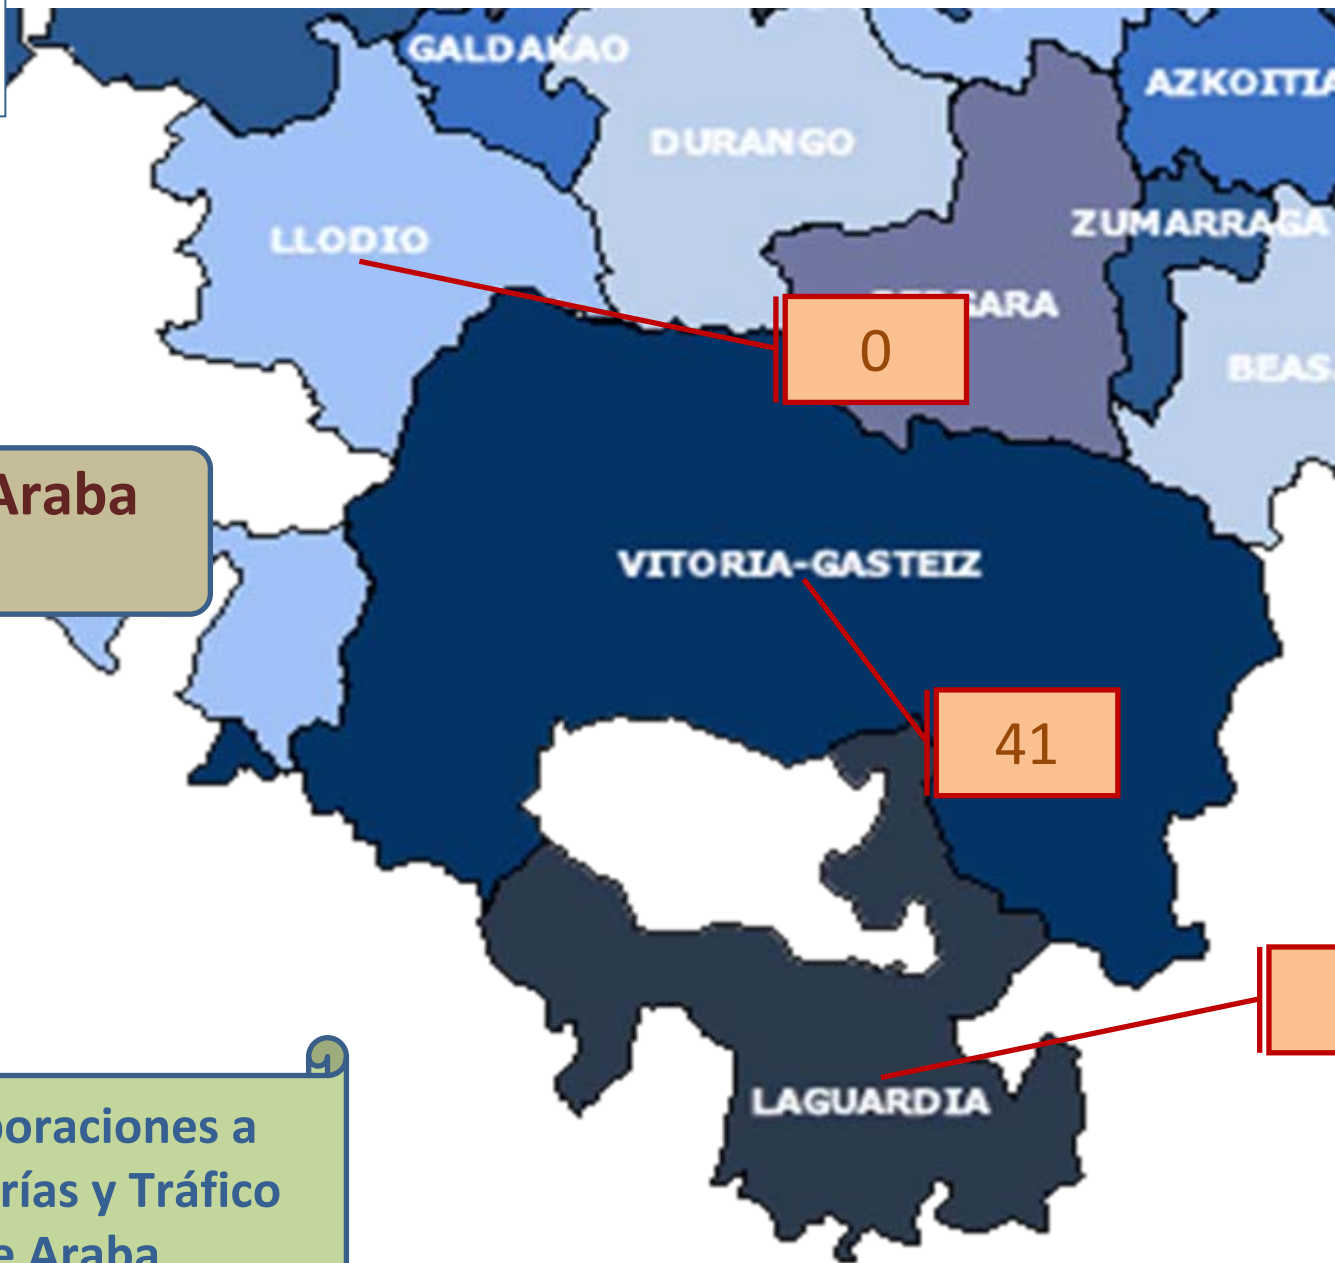

Ertzaintza

Comisarías con más de 10 incorporaciones

Tráfico Bizkaia
18

Tráfico Gipuzkoa
15

11

75

41

Tráfico Araba
5

Incorporaciones a
Comisarías de
capitales y tráfico

Tráfico Gipuzkoa
15

Incorporaciones a
Comisariás y Tráfico
de Gipuzkoa

Tráfico Bizkaia
18

Incorporaciones a Comisarías y Tráfico de Bizkaia

Ertzaintza

Tráfico Araba
5

**Incorporaciones a
Comisariás y Tráfico
de Araba**

Destinos del despliegue de la ERTZAINTEZA

3 de julio 2013

23ª Promoción

221

[Primer destino]

Unidad de protección

68

Unidad de Acompañamiento

102

DESTINOS	ESCOLTAS		ACOMPAÑANTES		23ª		TOTAL
	AD	Sin AD	AD	Sin AD	Los que estaban en BM y BR	Los que no se mueven	
BIZKAIA							59
Tráfico Bizkaia						18	18
Balmaseda		1					1
Basauri		1	2				3
Bilbao			11				11
Durango			2				2
Erandio			2				2
Galdakao			1				1
Gernika			2				2
Getxo			2				2
Iurreta-BM	1		1				2
Muskiz	1		4				5
Ondarroa	3	3	2				8
Sestao			2				2
ARABA							54
U. Intervención	4						4
U. Seguridad Edif.			4				4
Tráfico Araba						5	5
Vitoria-Gasteiz	8	5	26	2			41
GIPUZKOA							278
Tráfico Gipuzkoa						15	15
Donostia-SS	7	5	17		19	27	75
Azkoitia	4		1			2	7
Beasain	6	3	3			2	14
Bergara	2	1	1		16	9	29
Eibar	1		6			5	12
Hernani	4		2		14	21	41
Irun	2		2		7	18	29
Renteria	1	1	2		15	17	36
Tolosa		1	2			3	6
Zarautz	1		1		4	3	9
Zumarraga	2		2			1	5
TOTAL	47	21	100	2	75	146	391
	68		102		221		391