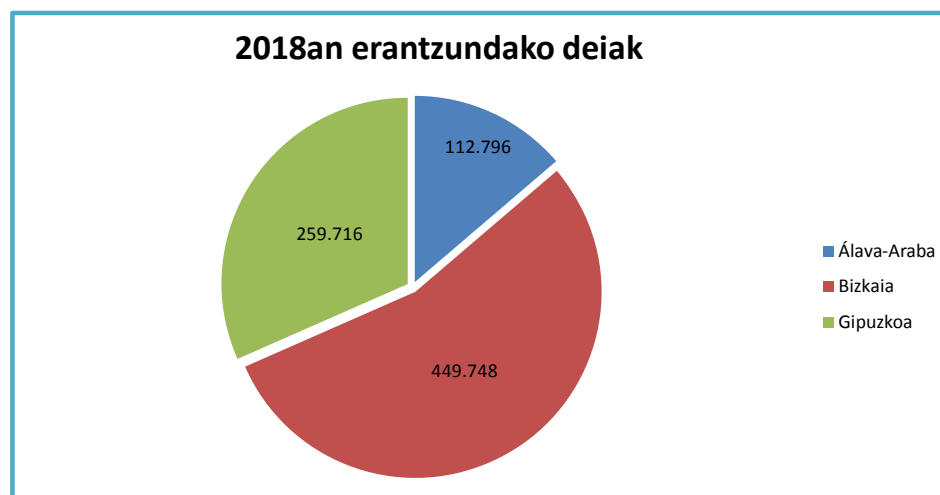

2018an Euskadiko Larrialdiak Koordinatzeko Zentroak erantzundako deiak

2018 URTEKO DEIAK	
Lurralde	Kudeatutak
Álava-Araba	112.796
Bizkaia	449.748
Gipuzkoa	259.716
GUZTIRA	822.260

2018an ERANTZUNDAKO DEIAK														
Lurralde	Urtarrila	Otsaila	Martxoa	Apirila	Maiatza	Ekaina	Uztaila	Abuztua	Iraila	Urria	Azaroa	Abendua	GUZTIRA	%
Álava-Araba	10.675	9.778	9.839	10.584	8.210	8.411	8.185	8.883	8.954	8.366	9.700	11.211	112.796	13,72%
Bizkaia	41.223	39.874	35.991	35.573	36.773	38.227	33.579	38.248	39.537	37.086	34.588	39.049	449.748	54,70%
Gipuzkoa	22.528	21.462	18.946	19.602	21.190	23.687	21.151	22.870	22.791	22.048	21.338	22.103	259.716	31,59%
GUZTIRA	74.426	71.114	64.776	65.759	66.173	70.325	62.915	70.001	71.282	67.500	65.626	72.363	822.260	100%
	9%	9%	8%	8%	8%	9%	8%	9%	9%	8%	8%	9%	100%	