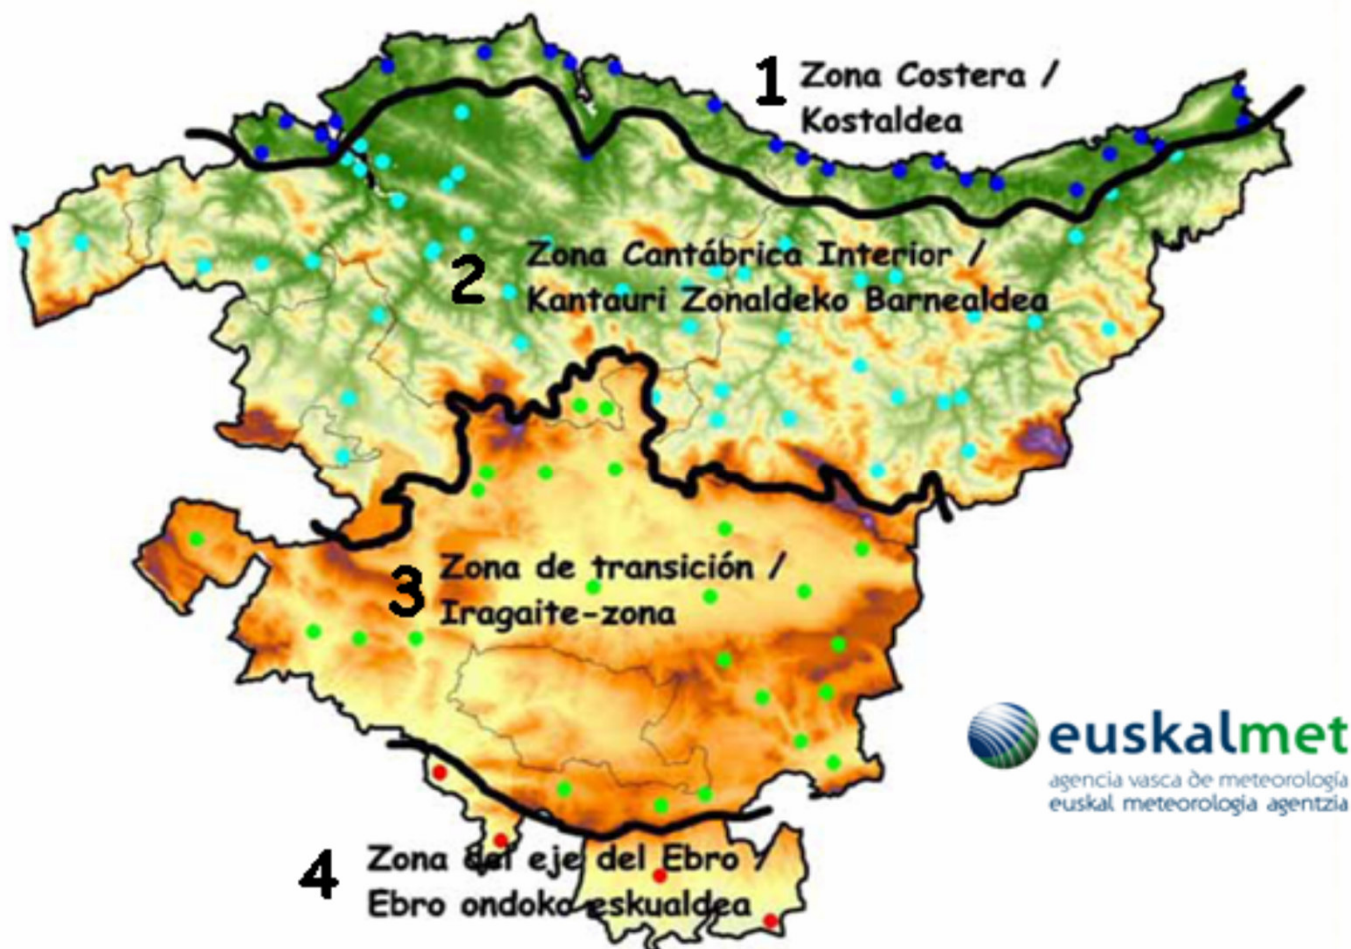

# UDALERRIKO ETA EREMU KLIMATIKOETAKO ZERRENDA

## LISTADO DE MUNICIPIOS Y ZONAS CLIMÁTICAS

UDALERRIA MUNICIPIO	EREMUA ZONA
Abadiño	2
Abaltzisketa	2
Abanto y Ciérvana-Abanto Zierbena	2
Aduna	2
Agurain	3
Aia	2
Aizarnazabal	1
Ajangiz	2
Albiztur	2
Alegia	2
Alegría-Dulantzi	3
Alkiza	2
Alonsotegi	2
Altzaga	2
Altzo	2
Amezketza	2
Amorebieta-Etxano	2
Amoroto	2
Amurrio	2

UDALERRIA MUNICIPIO	EREMUA ZONA
Andoain	2
Anoeta	2
Antzuola	2
Añana	3
Arakaldo	2
Arama	2
Aramaio	2
Arantzazu	2
Arcentales	2
Areatza	2
Aretxabaleta	2
Armiñón	4
Arraia-Maeztu	3
Arrankudiaga	2
Arrasate	2
Arratzu	2
Arrazua-Ubarrundia	3
Arrieta	2
Arrigorriaga	2

UDALERRIA MUNICIPIO	EREMUA ZONA
Artea	2
Artziniega	2
Asparrena	3
Asteasu	2
Astigarraga	1
Ataun	2
Atxondo	2
Aulesti	2
Aiara	2
Azkoitia	2
Azpeitia	2
Bakio	1
Baliarrain	2
Balmaseda	2
Barakaldo	2
Barrika	1
Barrundia	3
Basauri	2
Beasain	2
Bedia	2
Beizama	2
Belauntza	2
Berango	1
Berantevilla	4
Berastegi	2
Bergara	2
Bermeo	1
Bernedo	3
Berriatua	1
Berriz	2
Berrobi	2
Bidegoyan	2
Bilar	4
Bilbao	2
Burgelu	3
Busturia	1
Karrantza	2
Deba	1
Derio	2
Dima	2
Donemiliaga	3
Donostia-San Sebastián	1
Durango	2
Ea	1
Eibar	2
Elantxobe	1
Elciego	4
Elduain	2