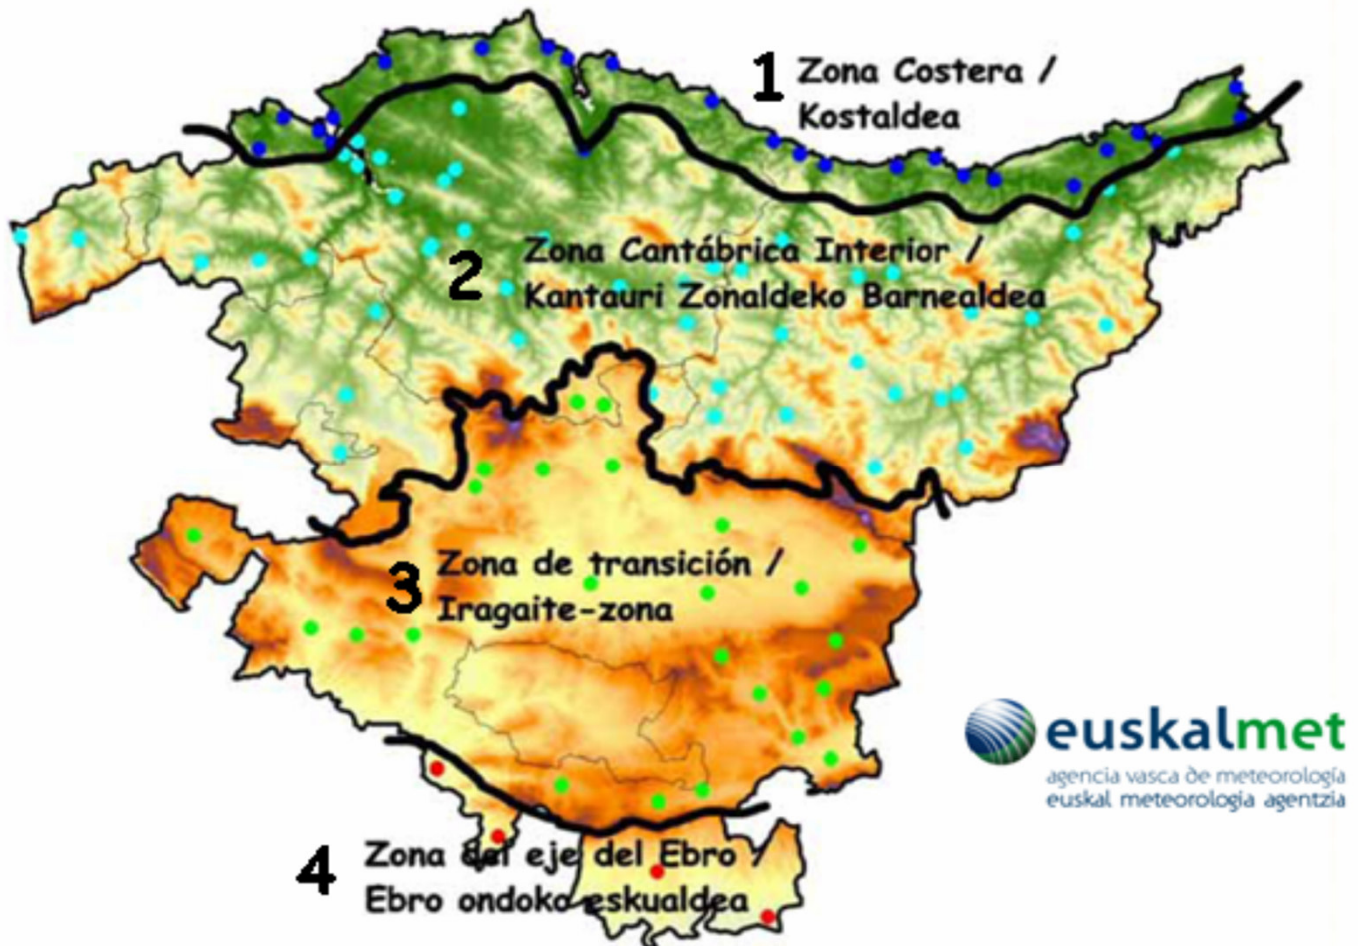

UDALERRIKO ETA EREMU KLIMATIKOETAKO ZERRENDA LISTADO DE MUNICIPIOS Y ZONAS CLIMÁTICAS

UDALERRIA MUNICIPIO	EREMUA ZONA
Abadiño	2
Abaltzisketa	2
Abanto y Ciérvana-Abanto Zierbena	2
Aduna	2
Agurain/Salvatierra	3
Aia	2
Aizarnazabal	1
Ajangiz	2
Albiztur	2
Alegia	2
Alegría-Dulantzi	3
Alkiza	2
Alonsotegi	2
Altzaga	2
Altzo	2
Amezketza	2
Amorebieta-Etxano	2

UDALERRIA MUNICIPIO	EREMUA ZONA
Amoroto	2
Amurrio	2
Andoain	2
Anoeta	2
Antzuola	2
Añana	3
Arakaldo	2
Arama	2
Aramaio	2
Arantzazu	2
Areatza	2
Aretxabaleta	2
Armiñón	4
Arraia-Maeztu	3
Arrankudiaga	2
Arrasate/Mondragón	2
Arratzu	2

UDALERRIA MUNICIPIO	EREMUA ZONA
Arrazua-Ubarrundia	3
Arrieta	2
Arrigorriaga	2
Artea	2
Artzentales	2
Artziniega	2
Asparrena	3
Asteasu	2
Astigarraga	1
Ataun	2
Atxondo	2
Aulesti	2
Ayala/Aiara	2
Azkoitia	2
Azpeitia	2
Bakio	1
Baliarrain	2
Balmaseda	2
Baños de Ebro/Mañueta	4
Barakaldo	2
Barrika	1
Barrundia	3
Basauri	2
Beasain	2
Bedia	2
Beizama	2
Belauntza	2
Berango	1
Berantevilla	4
Berastegi	2
Bergara	2
Bermeo	1
Bernedo	3
Berriatua	1
Berriz	2
Berrobi	2
Bidania-Goiatz	2
Bilbao	2
Busturia	1
Campezo/Kanpezu	3
Deba	1
Derio	2
Dima	2
Donostia/San Sebastián	1
Durango	2
Ea	1
Eibar	2